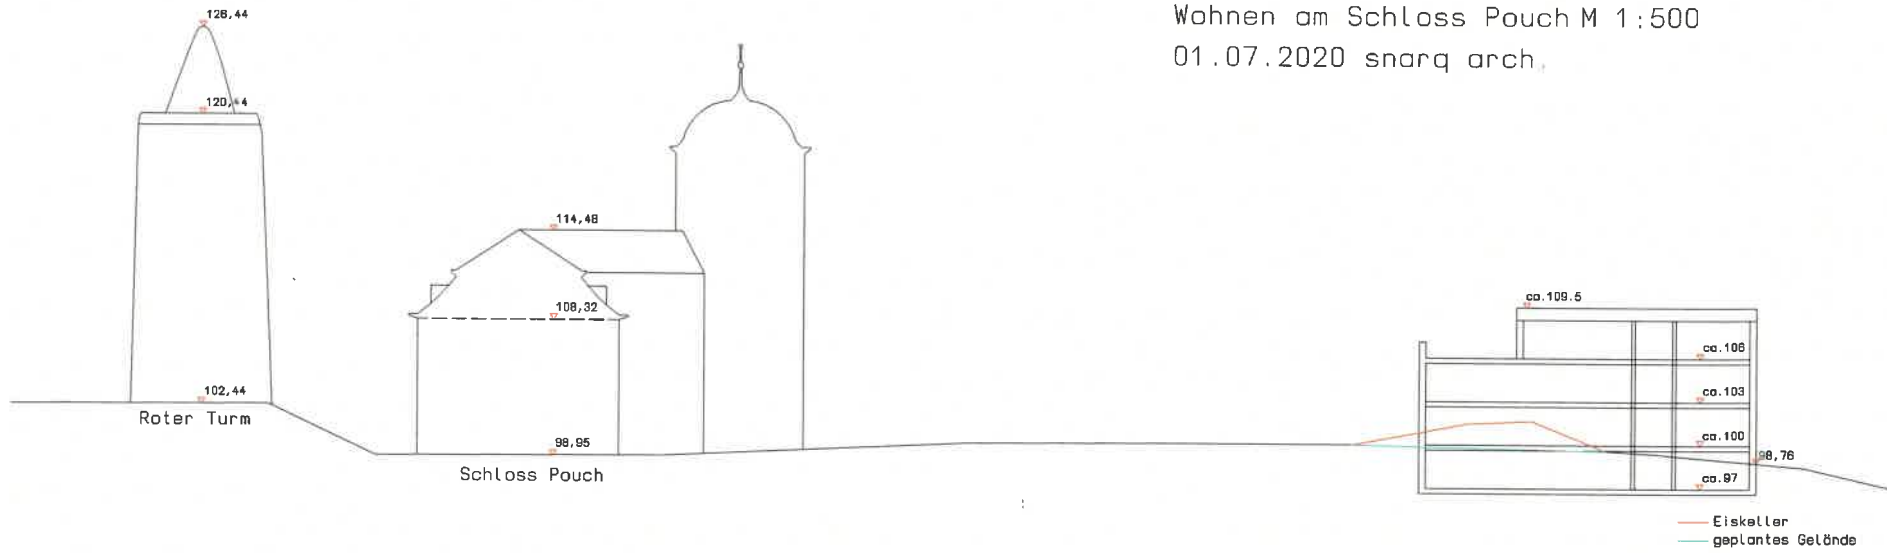

Wohnen am Schloss Pouch M 1:500
01.07.2020 snarq arch.

Ansicht / Schnitt A-A