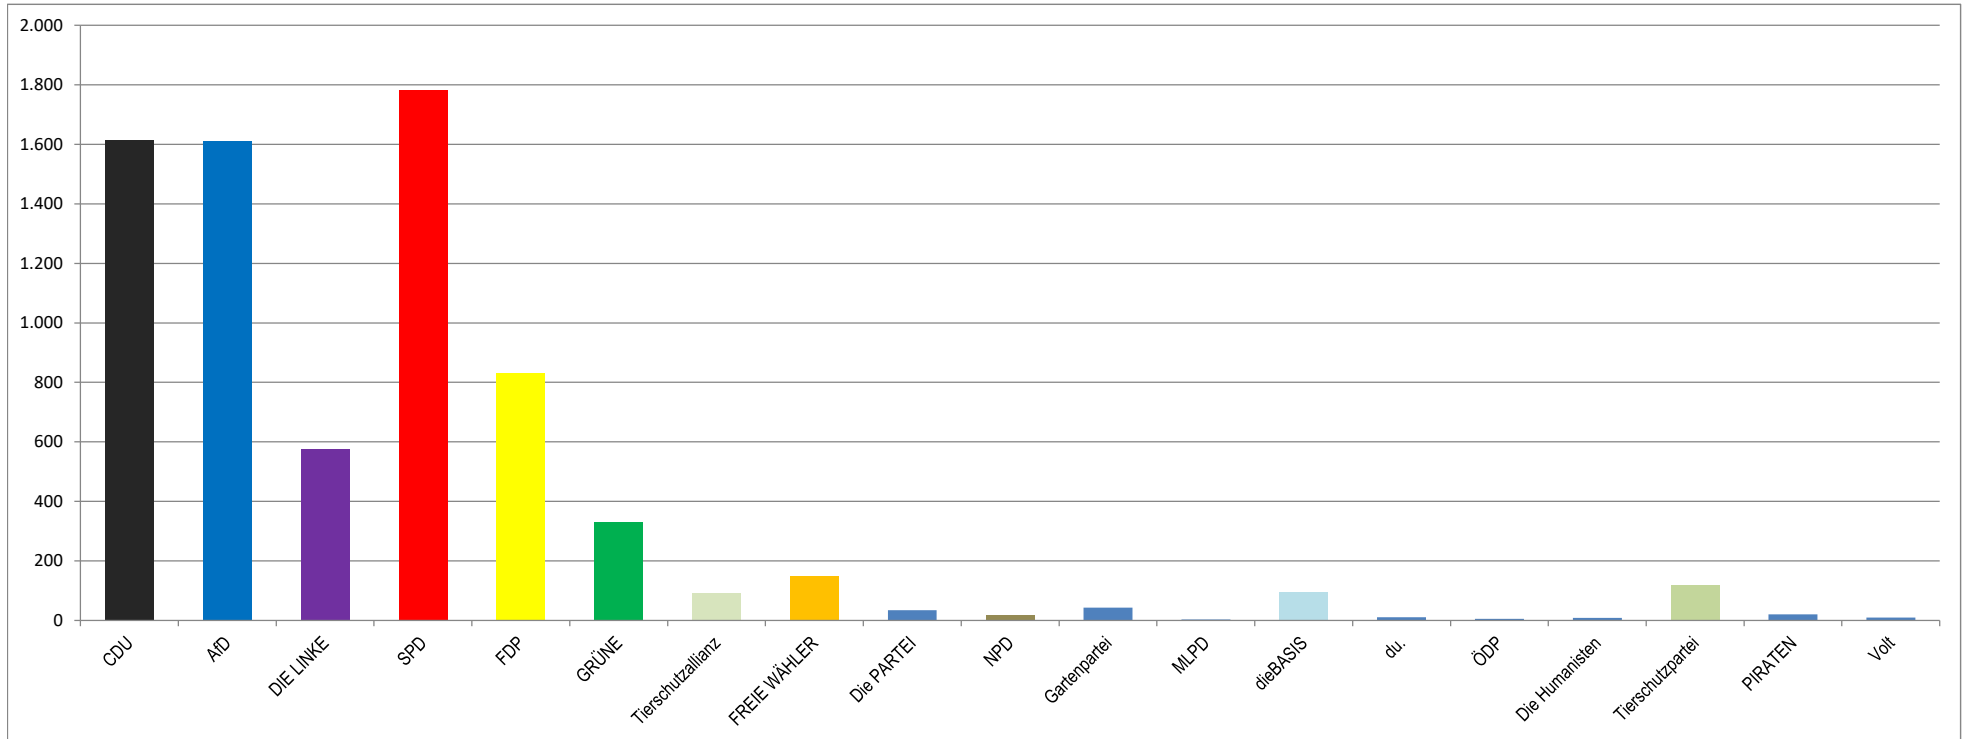

Gemeinde Muldestausee

Bundestagswahl am 26.09.2021

Auswertung Zweitstimme

A1	Wähler ohne Sperrvermerk	7.394	B	Wähler	7.410
A2	Wähler mit Sperrvermerk	2.583	C	ungültige Zweitstimmen	64
A	Wahlberechtigte	9.977	D	gültige Zweitstimmen	7.346

gültige Zweitstimmen	CDU	AfD	DIE LINKE	SPD	FDP	GRÜNE	Tierschutzallianz	FREIE WÄHLER	Die PARTEI	NPD	Gartenpartei	MLPD	dieBASIS	du.	ÖDP	Die Humanisten	Tierschutzpartei	PIRATEN	Volt
7.346	1.613	1.611	577	1.783	831	331	92	148	34	17	43	3	94	10	5	8	117	20	9
	22,0%	21,9%	7,9%	24,3%	11,3%	4,5%	1,3%	2,0%	0,5%	0,2%	0,6%	0,0%	1,3%	0,1%	0,1%	0,1%	1,6%	0,3%	0,1%