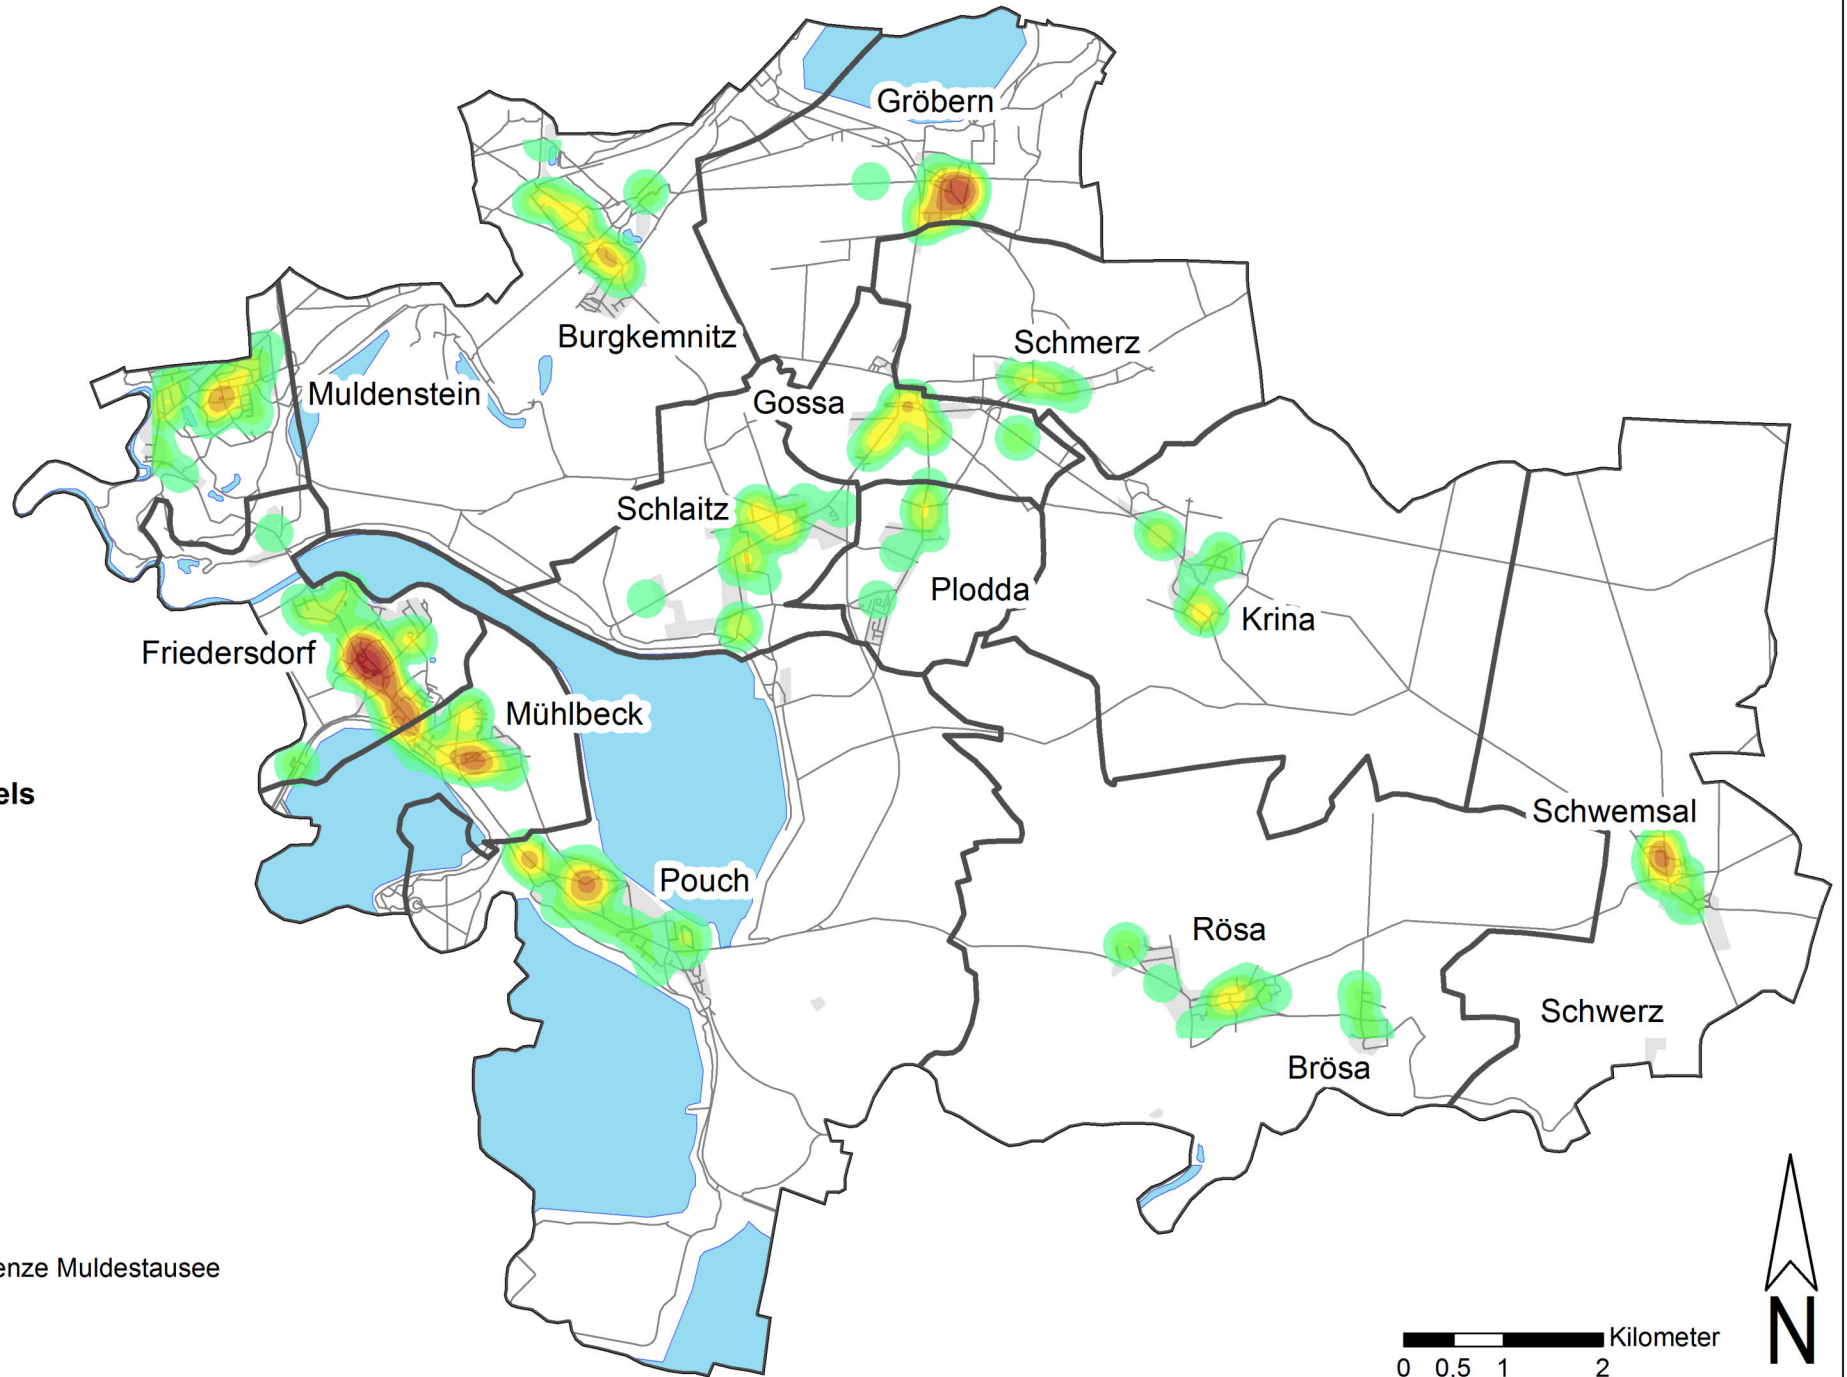

XII. Anhang: Gewerbe

i. Dichtekarten

Die Karten zur Dichteverteilung der Gewerbe befinden sich auf den folgenden Seiten.

Hotspot-Analyse des vorhandenen und kategorisierten Gewerbes der Gemeinde Muldestausee.

- Handwerk -

Legende

Dichte des Handwerks

Gewässer

Straßen

Ortschaften

Gemeindegrenze Muldestausee

Hotspot-Analyse des vorhandenen und kategorisierten Gewerbes der Gemeinde Muldestausee.

- Handel -

Legende

Dichte des Handels

Gewässer

Straßen

Ortschaften

Gemeindegrenze Muldestausee

**Hotspot-Analyse des vorhandenen und kategorisierten Gewerbes der Gemeinde Muldestausee.
- Dienstleistungen -**

Legende

Dichte der Dienstleistungen

- Gewässer
- Straßen
- Ortschaften
- Gemeindegrenze Muldestausee