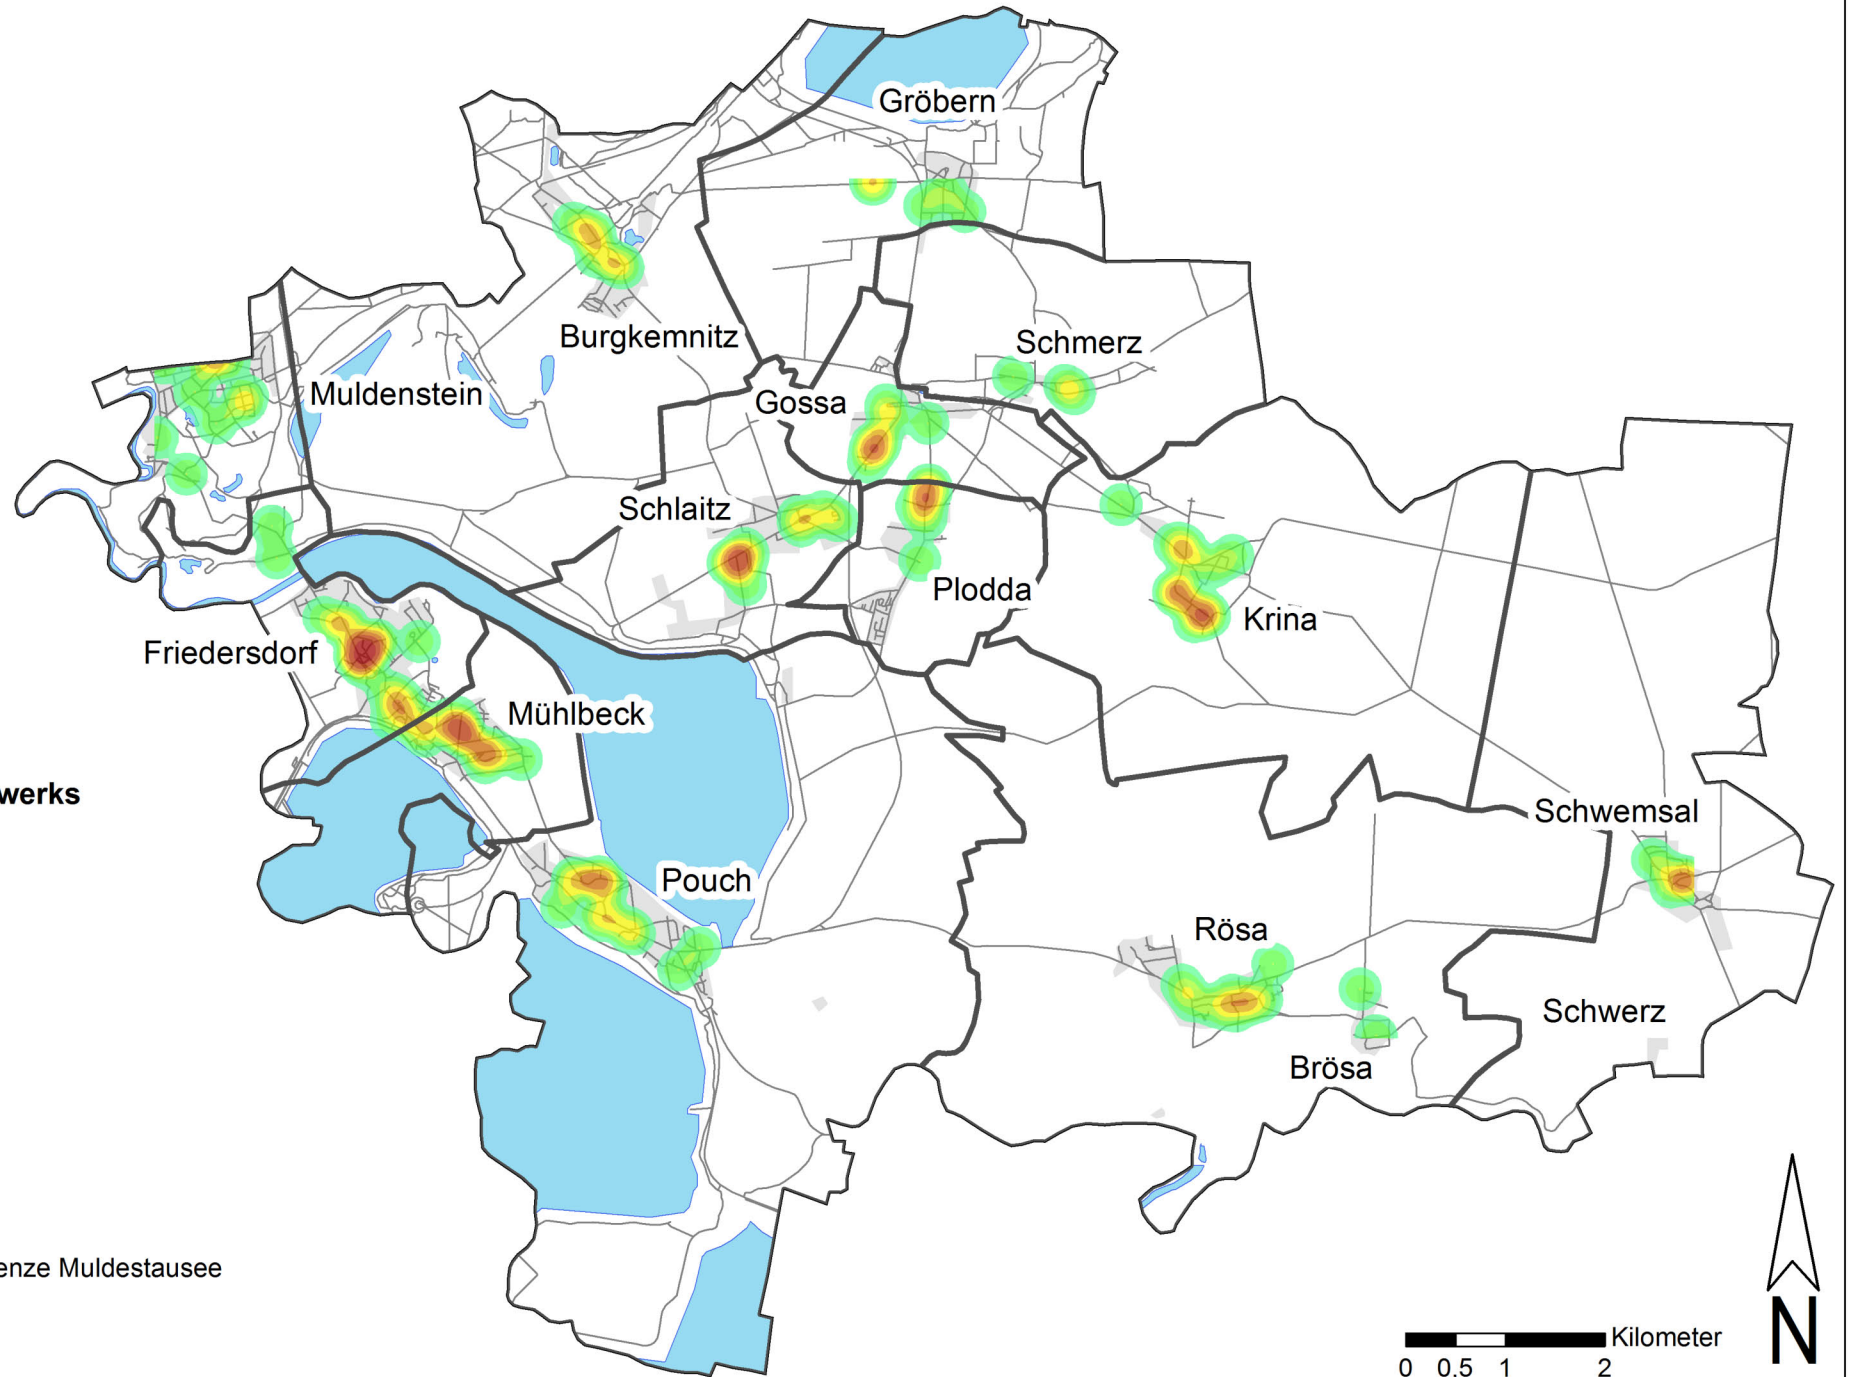

XII. Anhang: Gewerbe

i. Dichtekarten

Die Karten zur Dichteverteilung der Gewerbe befinden sich auf den folgenden Seiten.

Hotspot-Analyse des vorhandenen und kategorisierten Gewerbes der Gemeinde Muldestausee.

- Handwerk -

Legende

Dichte des Handwerks

Gewässer

Straßen

Ortschaften

Gemeindegrenze Muldestausee

Hotspot-Analyse des vorhandenen und kategorisierten Gewerbes der Gemeinde Muldestausee.

- Handel -

Legende

Dichte des Handels

Gewässer

Straßen

Ortschaften

Gemeindegrenze Muldestausee

**Hotspot-Analyse des vorhandenen und kategorisierten Gewerbes der Gemeinde Muldestausee.
- Dienstleistungen -**

Legende

Dichte der Dienstleistungen

- Gewässer
- Straßen
- Ortschaften
- Gemeindegrenze Muldestausee