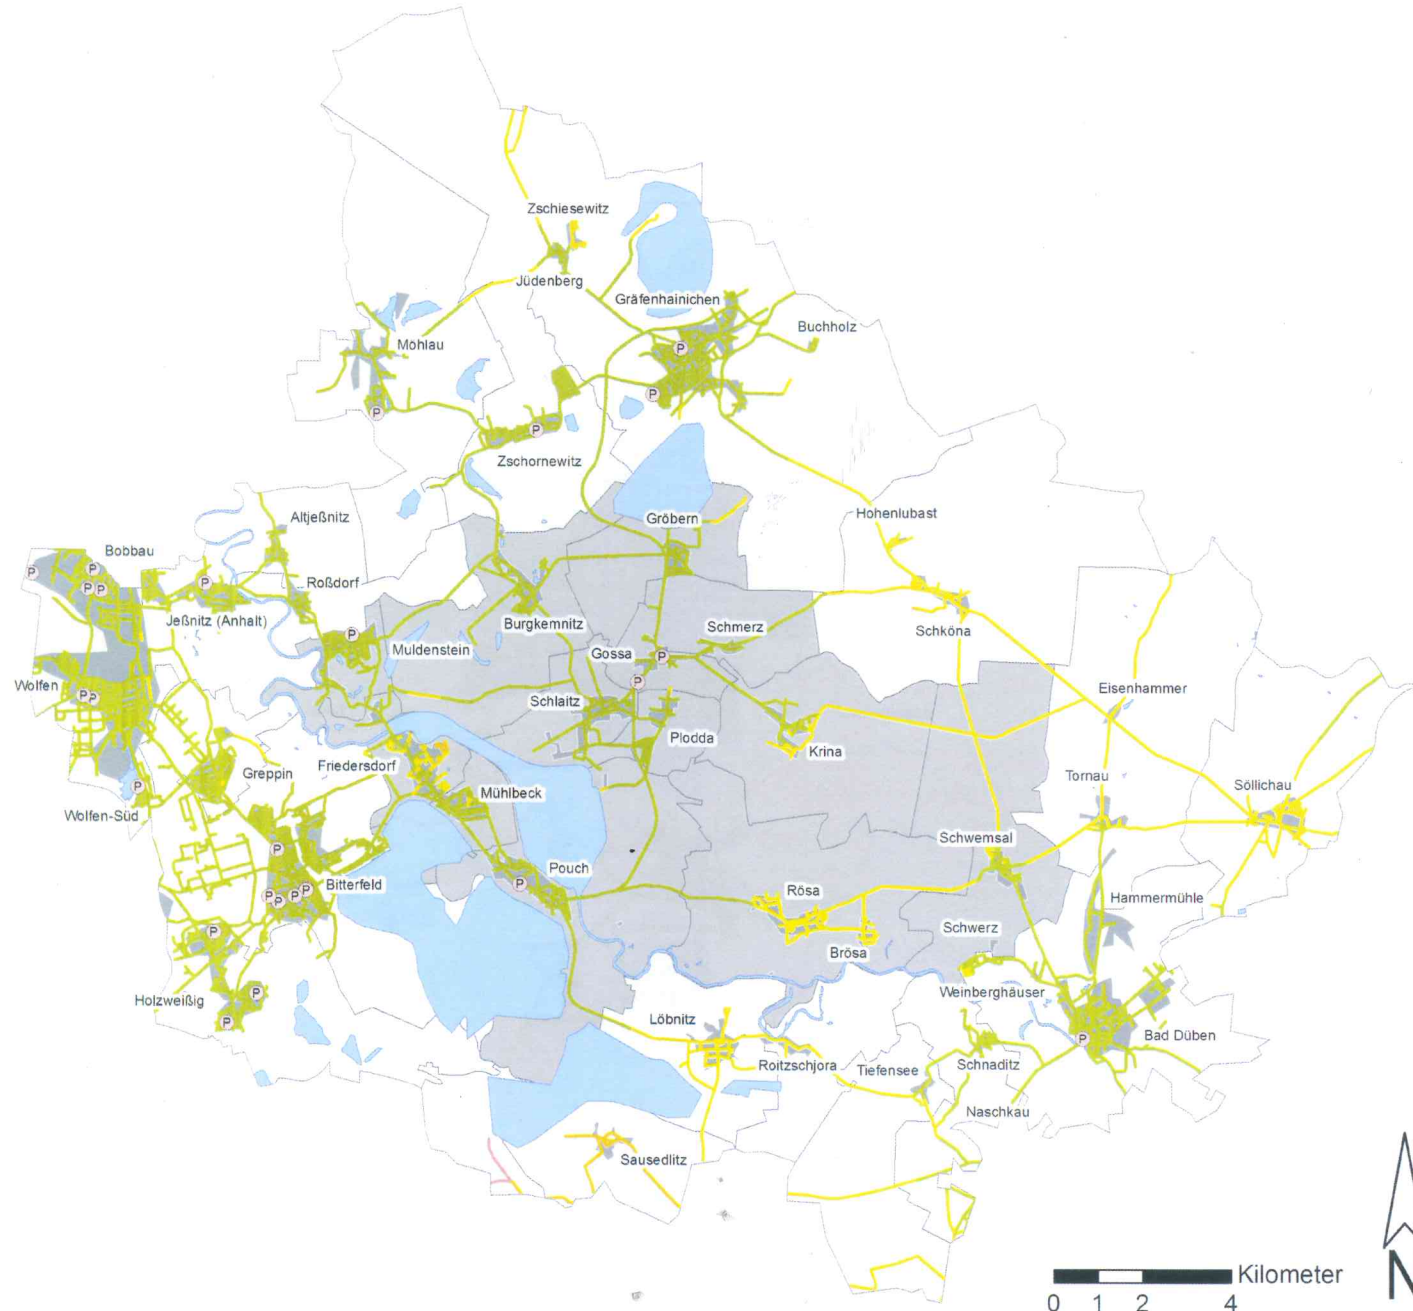

— bis 20 min

■ Gewässer

■ Ortschaften

□ Umland Muldestausee

■ Gemeindegrenze Muldestausee

Erreichbarkeit (per KFZ) durch Pflegedienste in der Gemeinde Muldestausee und deren Umland

Legende

Ⓟ Pflegedienst

Erreichbarkeit der Pflegedienste

Fahrtzeit (KFZ)

— bis 5 min

— bis 10 min

— bis 15 min

— bis 20 min

■ Gewässer

■ Ortschaften

□ Umland Muldestausee

■ Gemeindegrenze Muldestausee

Erreichbarkeit (per KFZ) von Lebensmittelgeschäften in der Gemeinde Muldestausee und ihrem direkten Umland

Legende

📍 Lebensmittel

Erreichbarkeit der Lebensmittelgeschäfte

Fahrtzeit (KFZ)

🟡 bis 5 min

🟠 bis 10 min

🟢 bis 15 min

🟦 Gewässer

🟤 Ortschaften

⬜ Umland Muldestausee

🟡 Gemeindegrenze Muldestausee