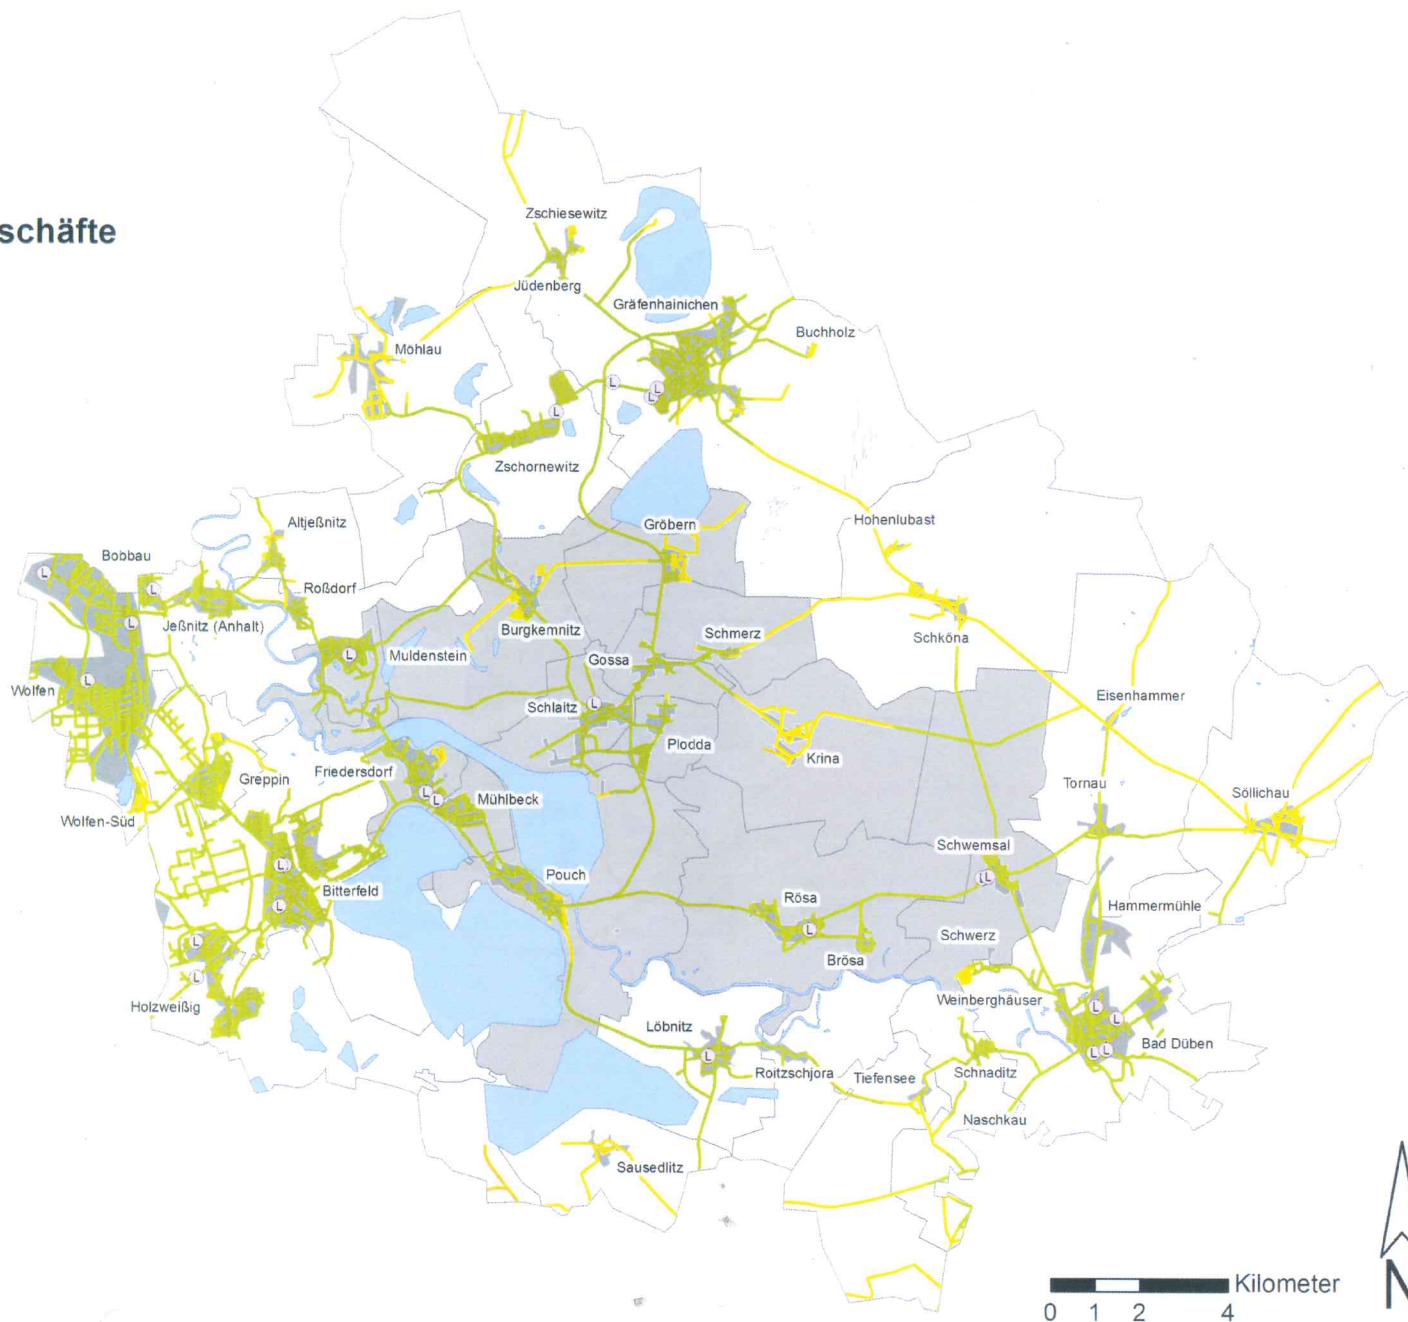

Erreichbarkeit der Pflegedienste

Fahrtzeit (KFZ)

— bis 5 min

— bis 10 min

— bis 15 min

— bis 20 min

■ Gewässer

■ Ortschaften

□ Umland Muldestausee

■ Gemeindegrenze Muldestausee

Erreichbarkeit (per KFZ) von Lebensmittelgeschäften in der Gemeinde Muldestausee und ihrem direkten Umland

Legende

📍 Lebensmittel

Erreichbarkeit der Lebensmittelgeschäfte

Fahrtzeit (KFZ)

🟡 bis 5 min

🟠 bis 10 min

🟢 bis 15 min

🟦 Gewässer

🟤 Ortschaften

⬜ Umland Muldestausee

🟡 Gemeindegrenze Muldestausee

Erreichbarkeit (per KFZ) der im Umland der Gemeinde Muldestausee befindlichen Krankenhäuser

Dessau
(etwa 20 km von Muldenstein)

Wittenberg
(etwa 25 km von Burgkernitz)

Legende

☒ Krankenhaus

Erreichbarkeit der Krankenhäuser