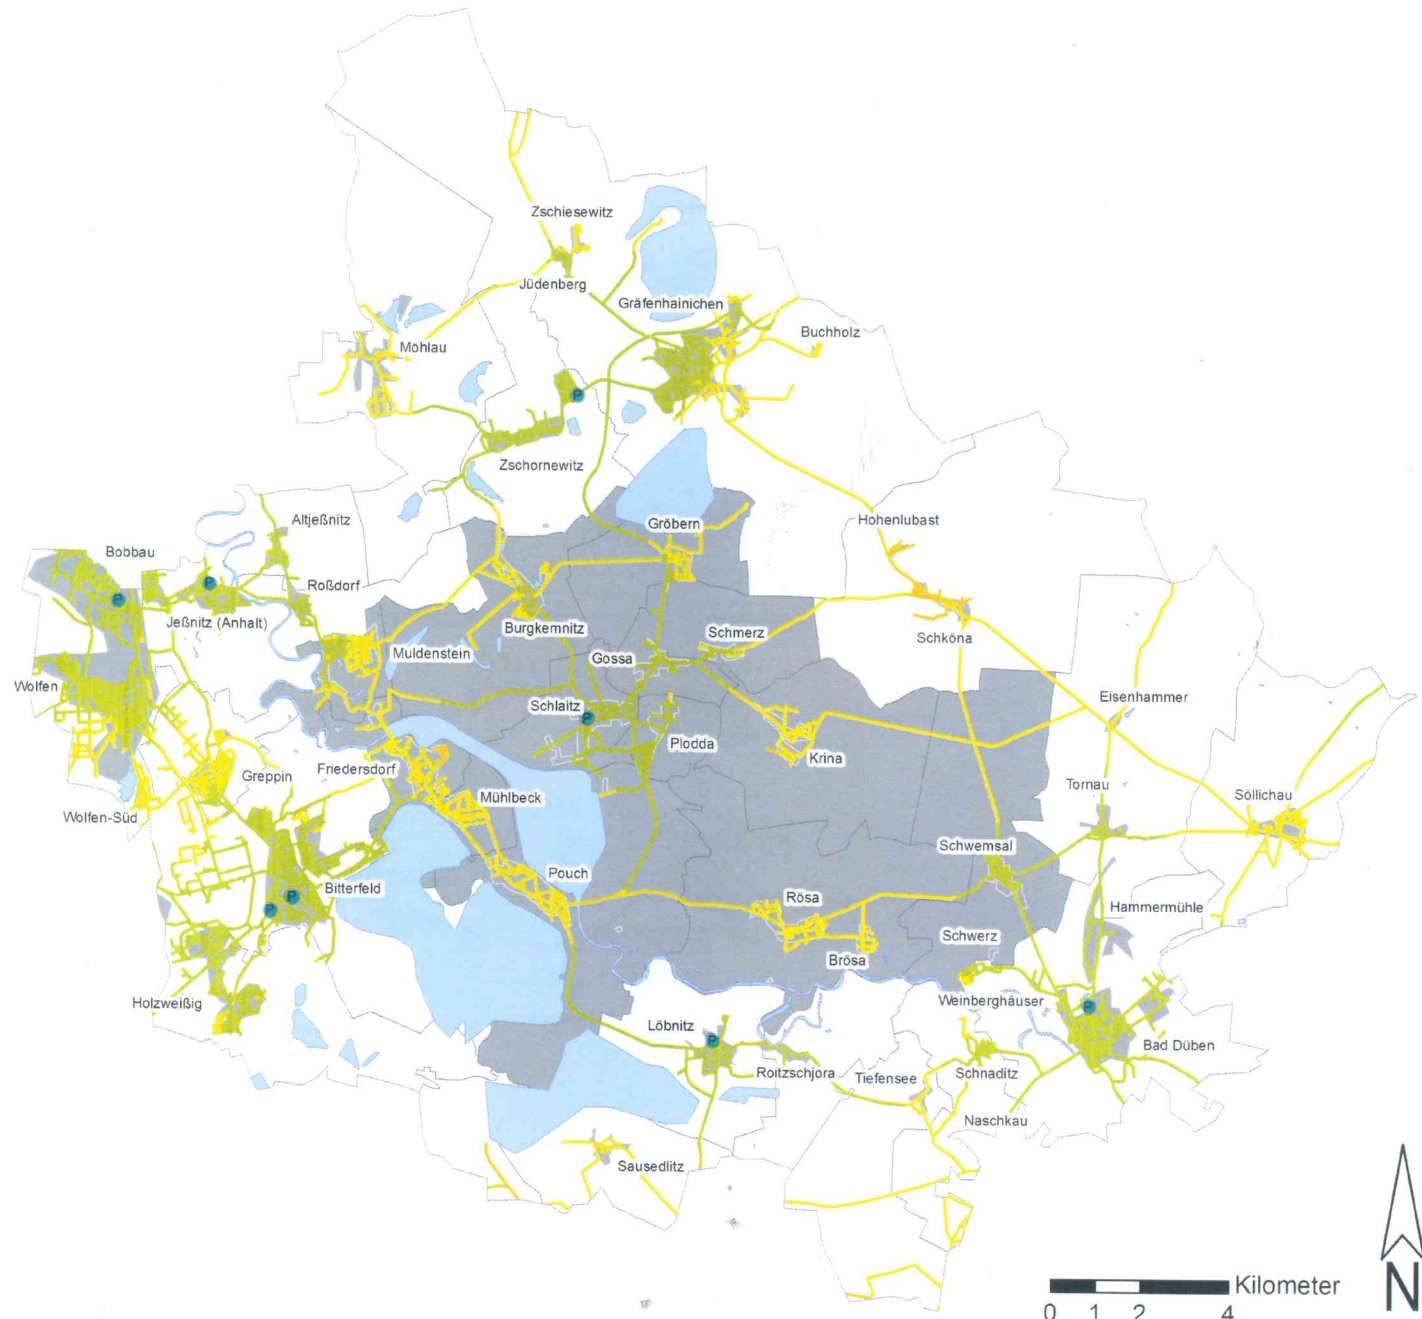

Fahrtzeit (KFZ)

 bis 5 min

 bis 10 min

 bis 15 min

 Gewässer

 Ortschaften

 Umland Muldestausee

 Gemeindegrenze Muldestausee

Erreichbarkeit (per KFZ) von Pflegeheimen in der Gemeinde Muldestausee und deren Umland

Legende

● Pflegeheim

Erreichbarkeit der Pflegeheime

Fahrtzeit (KFZ)

— bis 5 min

— bis 10 min

— bis 15 min

— bis 20 min

■ Gewässer

■ Ortschaften

□ Umland Muldestausee

■ Gemeindegrenze Muldestausee

Erreichbarkeit (per KFZ) durch Pflegedienste in der Gemeinde Muldestausee und deren Umland

Legende

Ⓟ Pflegedienst

Erreichbarkeit der Pflegedienste

Fahrtzeit (KFZ)

— bis 5 min

— bis 10 min

— bis 15 min

— bis 20 min

■ Gewässer

■ Ortschaften