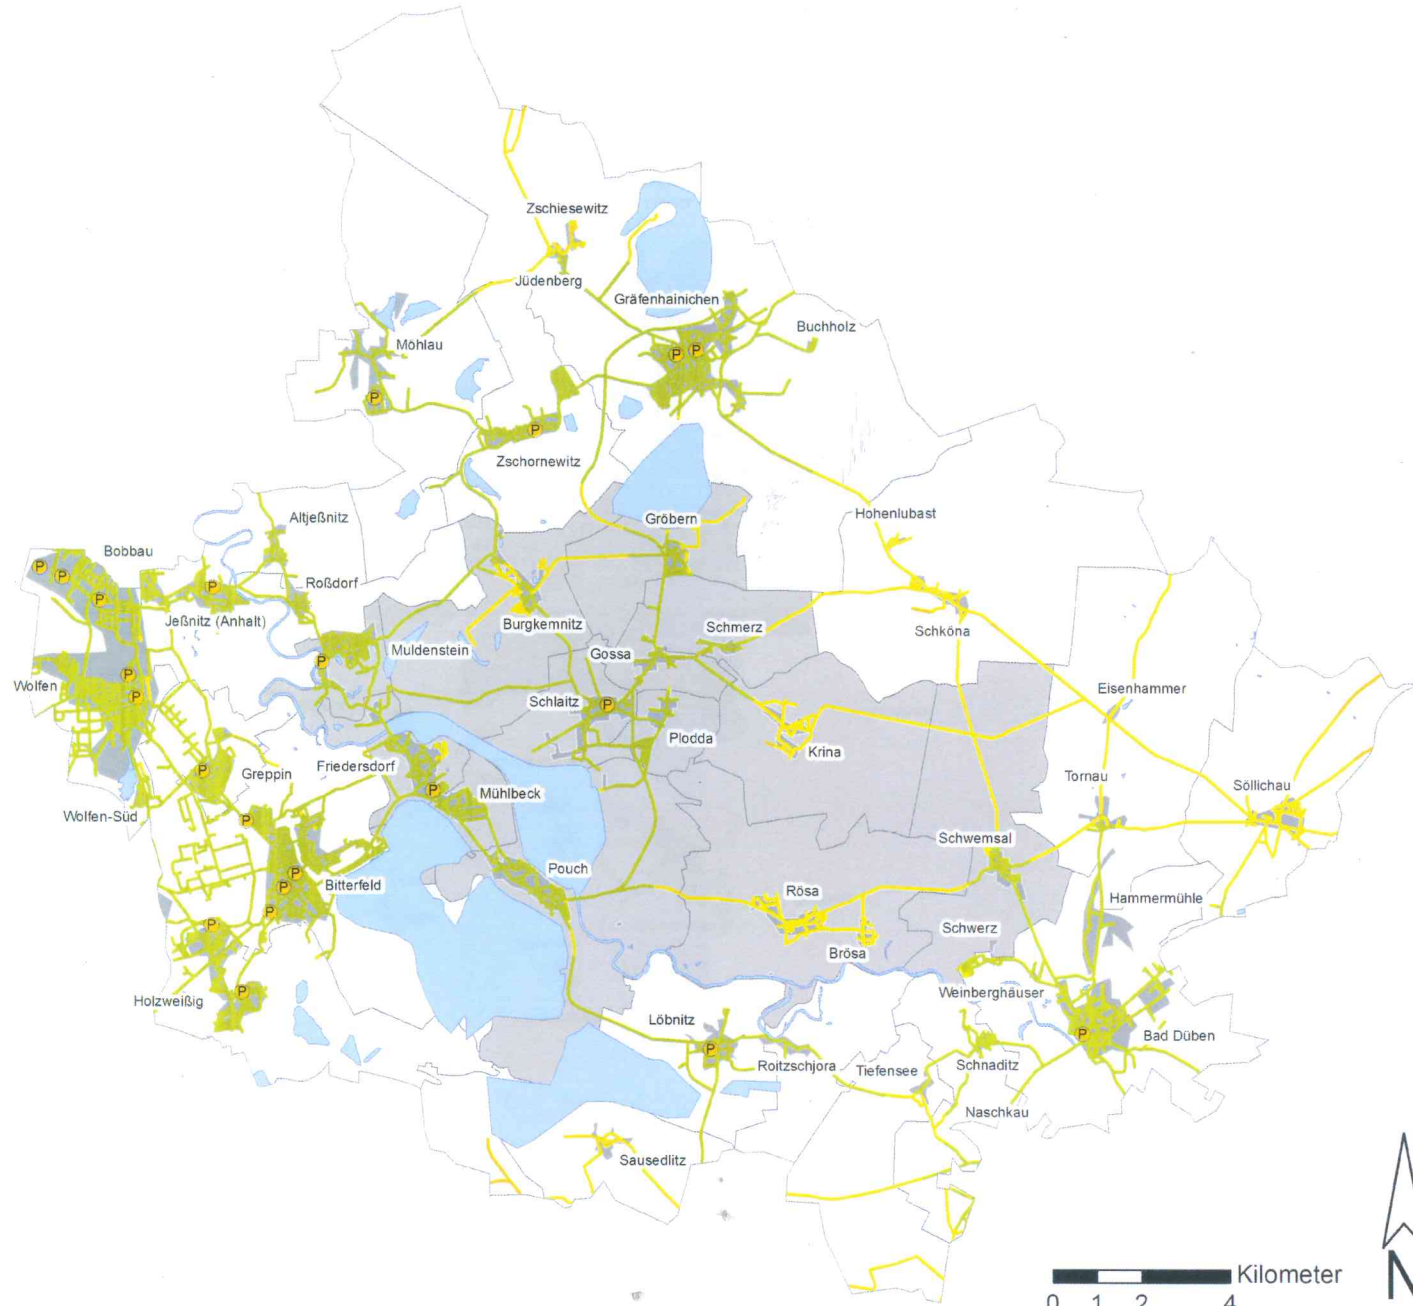

Fahrtzeit (KFZ)

 bis 5 min

 bis 10 min

 bis 15 min

 Gewässer

 Ortschaften

 Umland Muldestausee

 Gemeindegrenze Muldestausee

Erreichbarkeit (per KFZ) von Pflegeheimen in der Gemeinde Muldestausee und deren Umland

Legende

● Pflegeheim

Erreichbarkeit der Pflegeheime

Fahrtzeit (KFZ)

— bis 5 min

— bis 10 min

— bis 15 min

— bis 20 min

■ Gewässer

■ Ortschaften

□ Umland Muldestausee

■ Gemeindegrenze Muldestausee

Erreichbarkeit (per KFZ) durch Pflegedienste in der Gemeinde Muldestausee und deren Umland

Legende

Ⓟ Pflegedienst

Erreichbarkeit der Pflegedienste

Fahrtzeit (KFZ)

— bis 5 min

— bis 10 min

— bis 15 min

— bis 20 min

■ Gewässer

■ Ortschaften