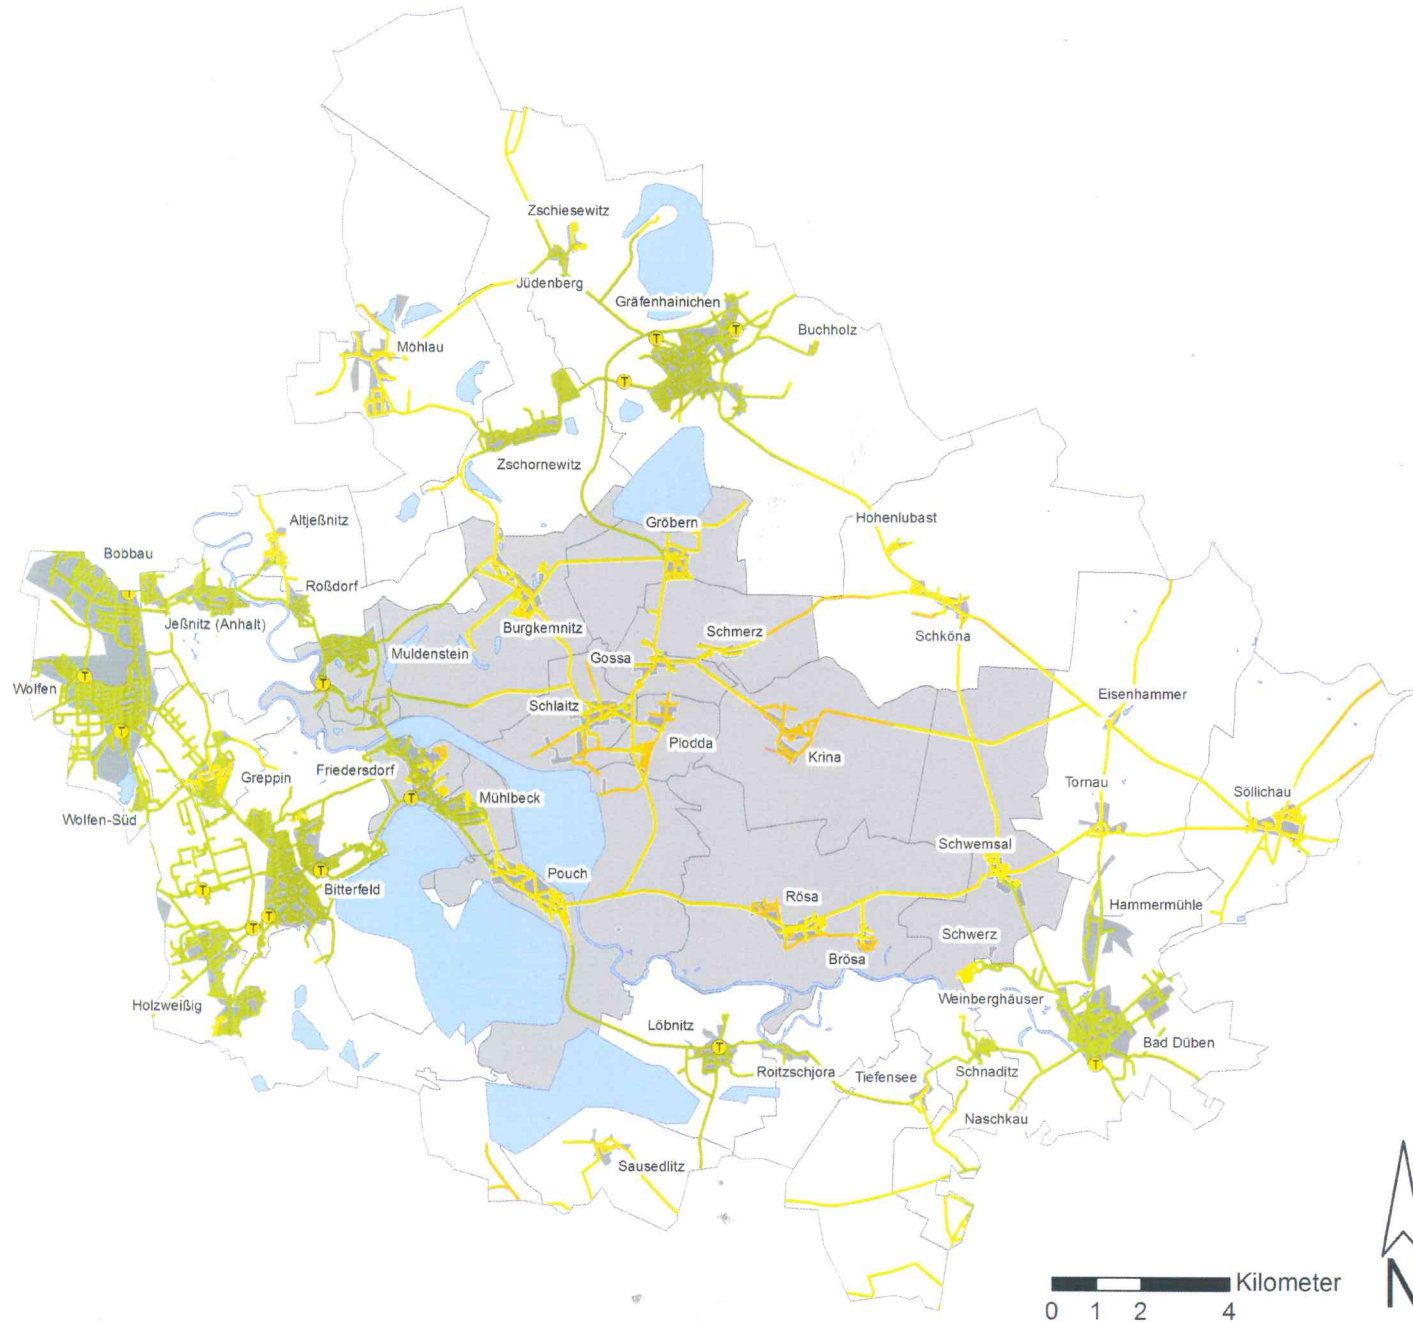

VII. Anhang: Allgemeine Versorgung

i. Erreichbarkeitskarten

Die Karten befinden sich auf den folgenden Seiten.

Erreichbarkeit (per KFZ) von Tankstellen in der Gemeinde Muldestausee und ihrem direkten Umland

Legende

 Tankstelle

Erreichbarkeit der Tankstellen

Fahrtzeit (KFZ)

 bis 5 min

 bis 10 min

 bis 15 min

 bis 20 min

 Gewässer

 Ortschaften

 Umland Muldestausee

 Gemeindegrenze Muldestausee

Erreichbarkeit (per KFZ) von Postfilialen in der Gemeinde Muldestausee und deren Umland

Legende

 Poststellen

Erreichbarkeit der Poststellen

Fahrtzeit (KFZ)

 bis 5 min

 bis 10 min

 bis 15 min

 Gewässer

 Ortschaften

 Umland Muldestausee

 Gemeindegrenze Muldestausee